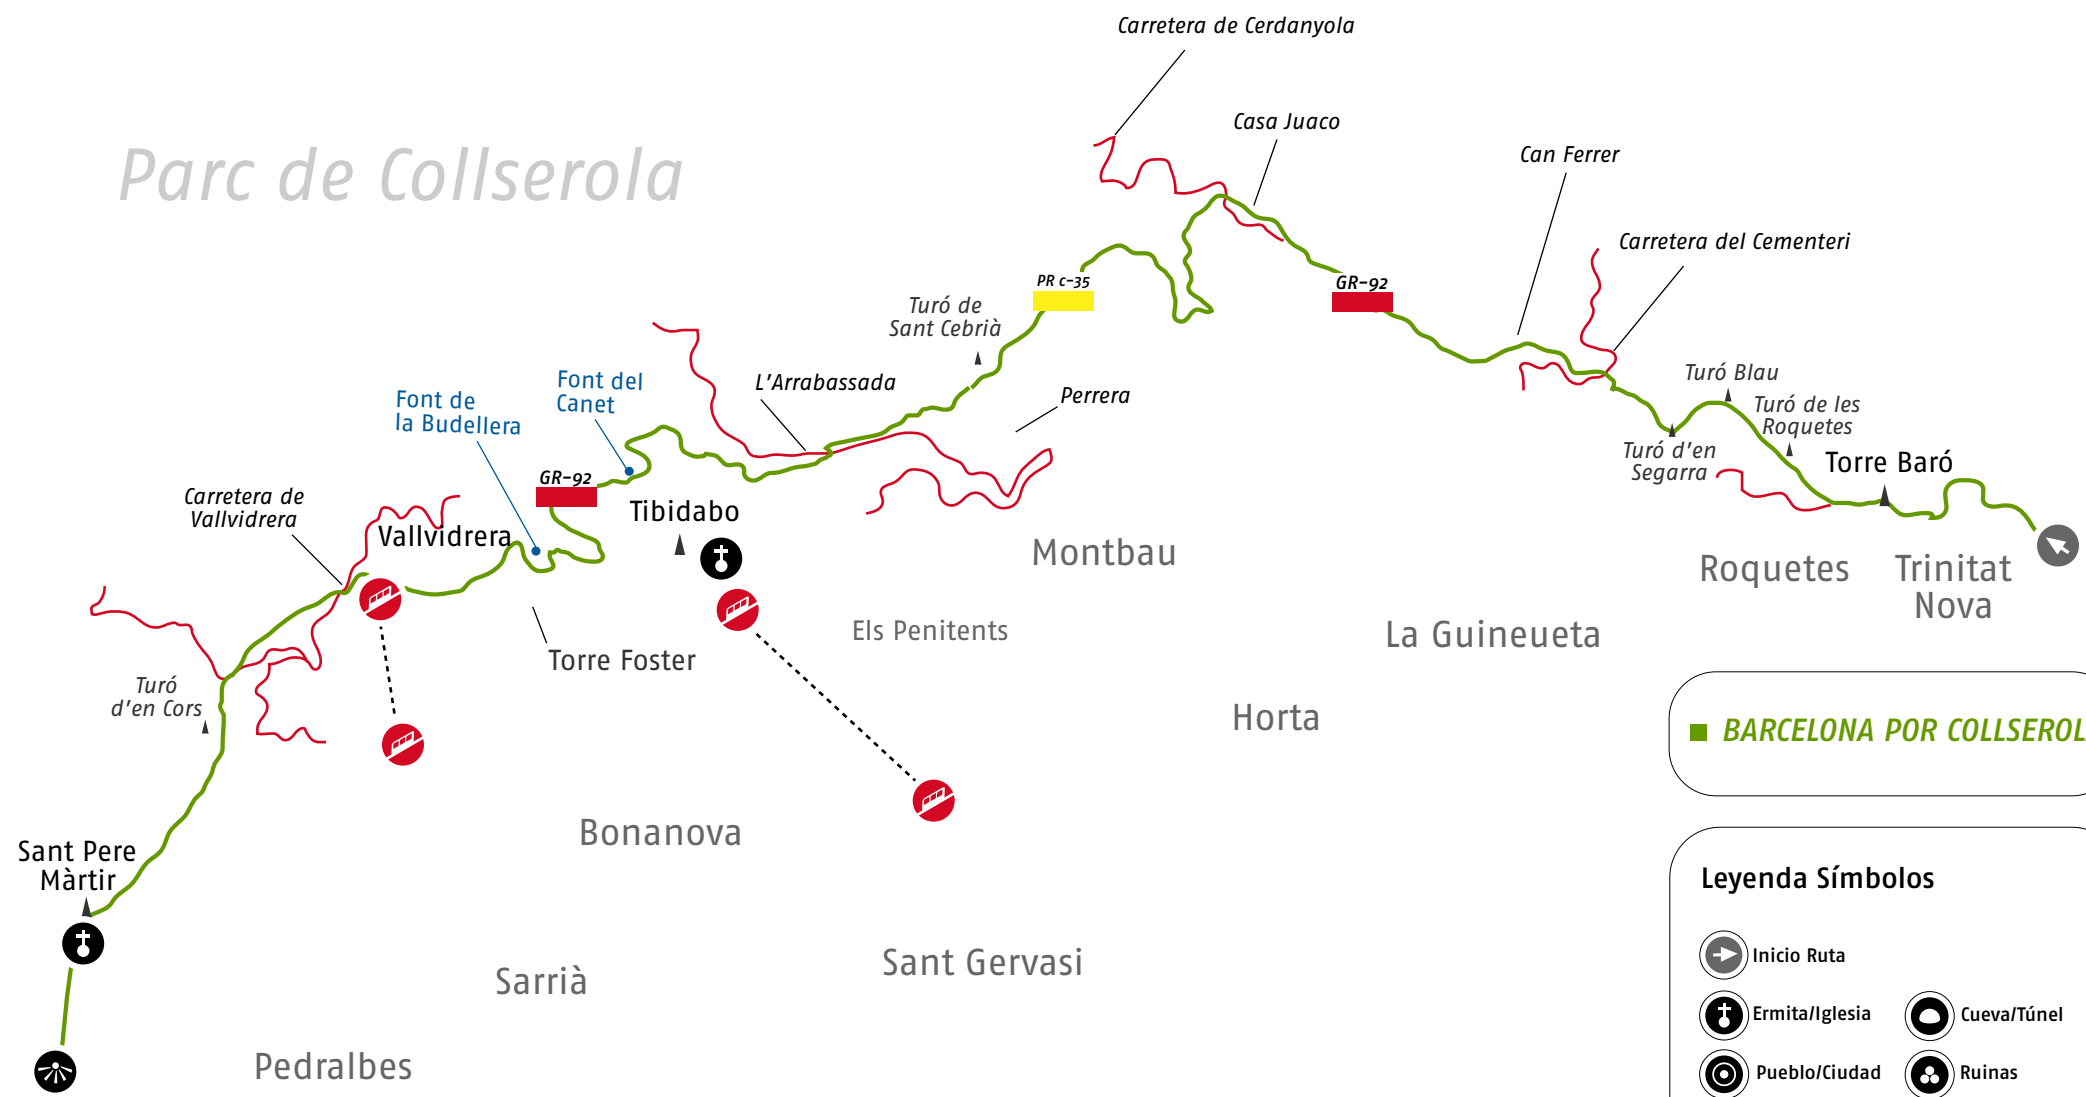

# Parc de Collserola

**BARCELONA POR COLLSEROLA**

### Legenda Símbolos

	Inicio Ruta		Cueva/Túnel
	Ermita/Iglesia		Ruinas
	Pueblo/Ciudad		Vistas
	Castillo		Hotel
	Tren		Camping
	Teleférico		Albergo/Refugio
	Funicular		Información
	Gasolinera		Agua potable
	Parking		

Gran Recorrido     
 Pequeño Recorrido