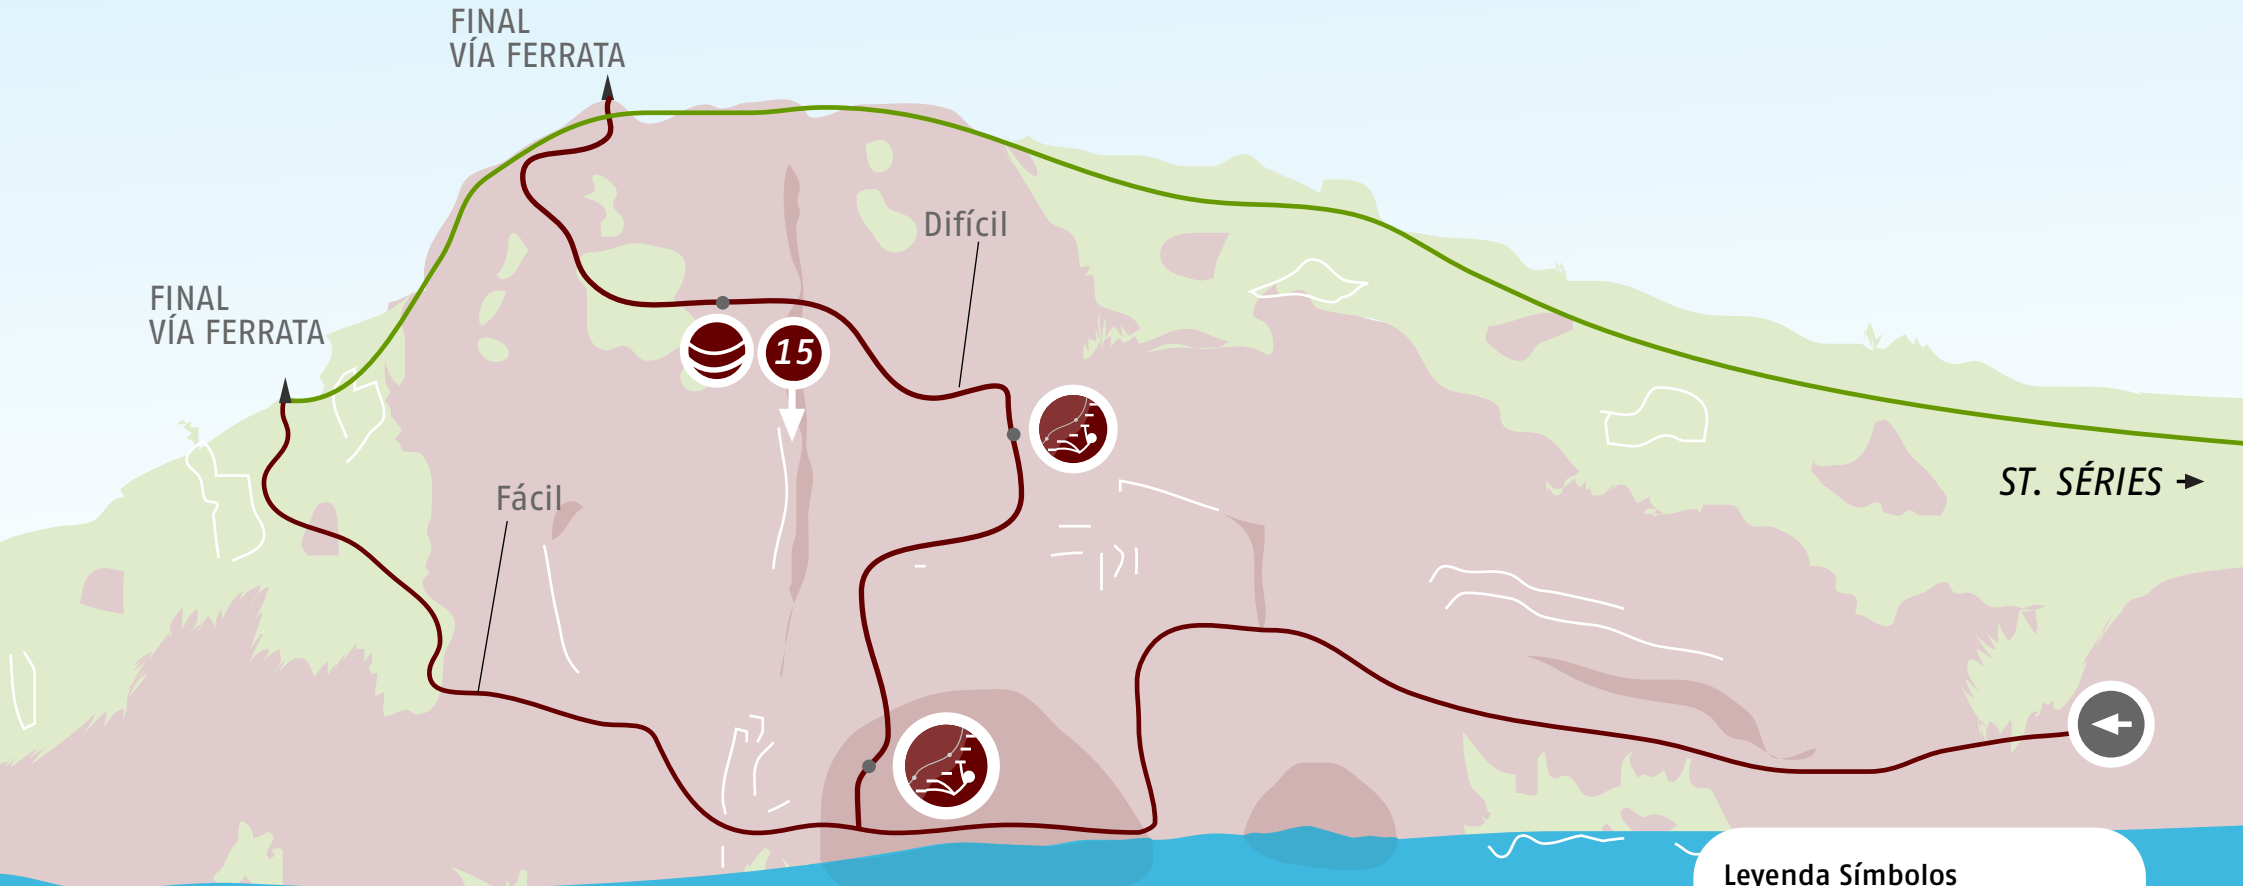

■ LA ROQUE DE ST. SÉRIES
■ CAMINO

Legenda Símbolos

- | | |
|-------------|--------------|
| Inicio Ruta | Tiroлина |
| Nepalí | Pasarela |
| Tibetano | Rapel/Metros |
| Desplomado | Paso aéreo |

BERGES DU VIDOURLE