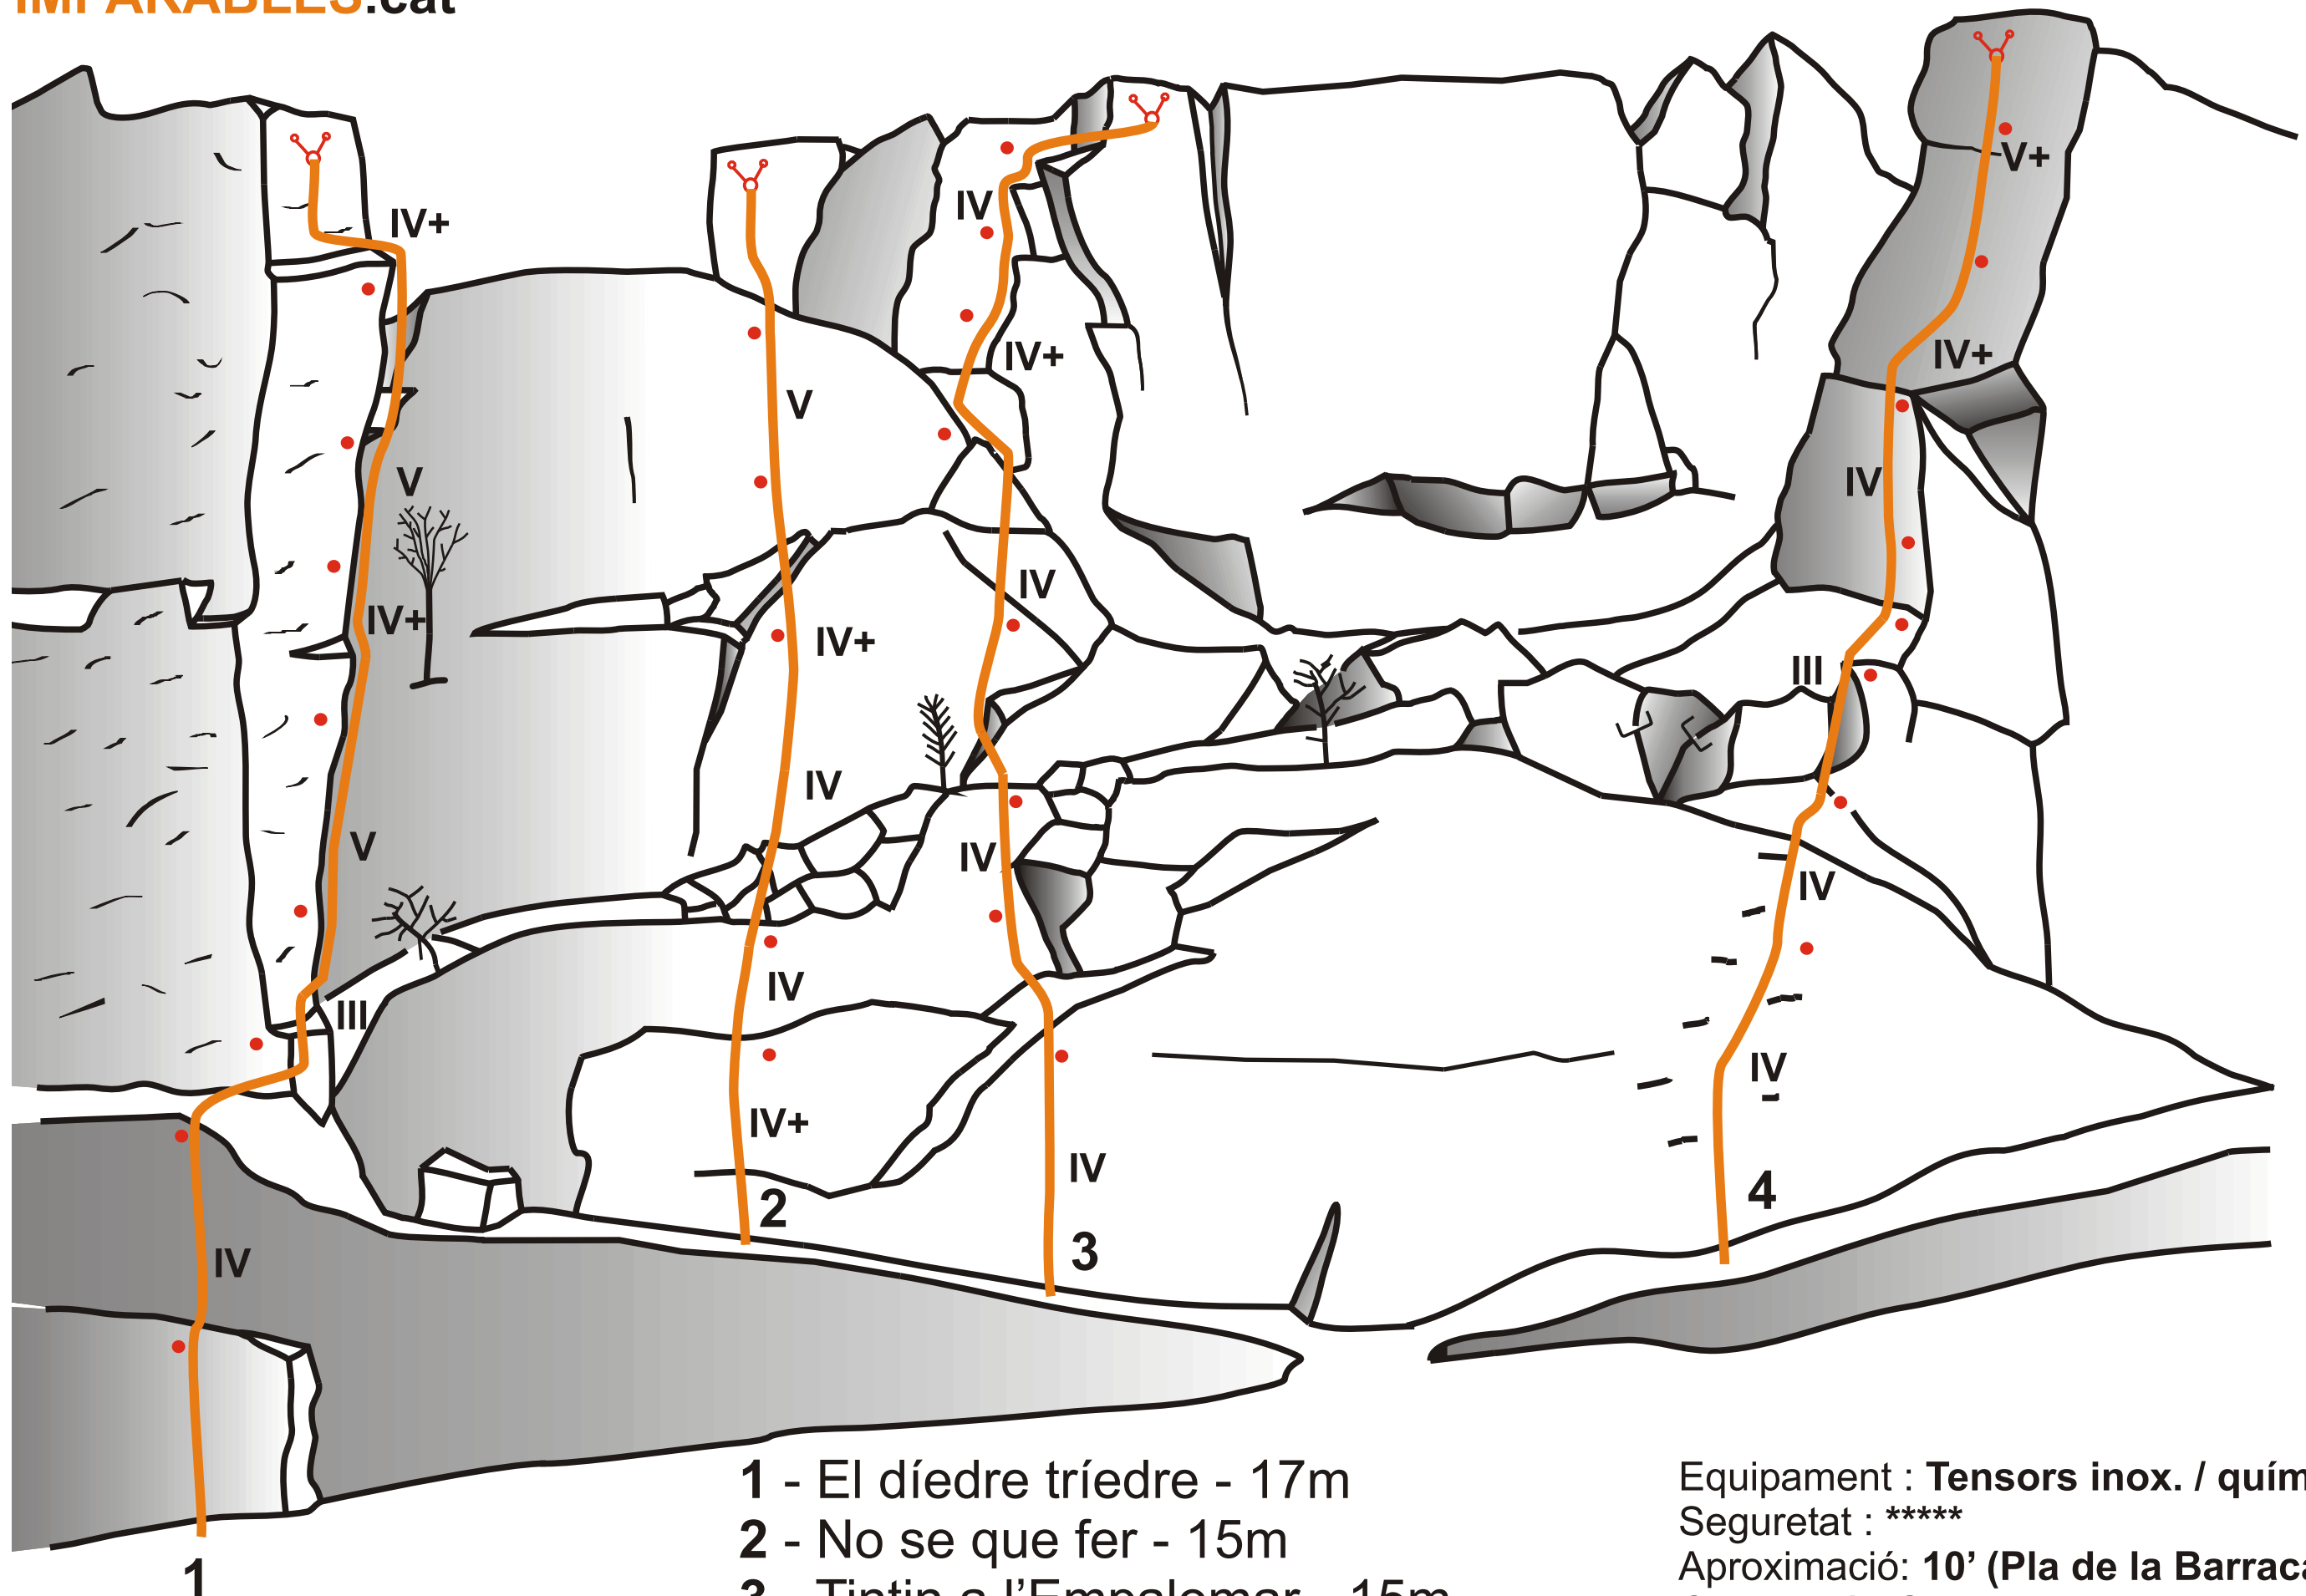

Vies zona Escola Escalada de Vallcebre

- 1 - El díedre tríedre - 17m
- 2 - No se que fer - 15m
- 3 - Tintin a l'Empalomar - 15m
- 4 - La Cosa Vostra - 20m

Equipament : **Tensors inox. / químic**
Seguretat : *********
Aproximació: **10' (Pla de la Barraca)**
Orientació : **Oest**
Any equipament: **2.012**