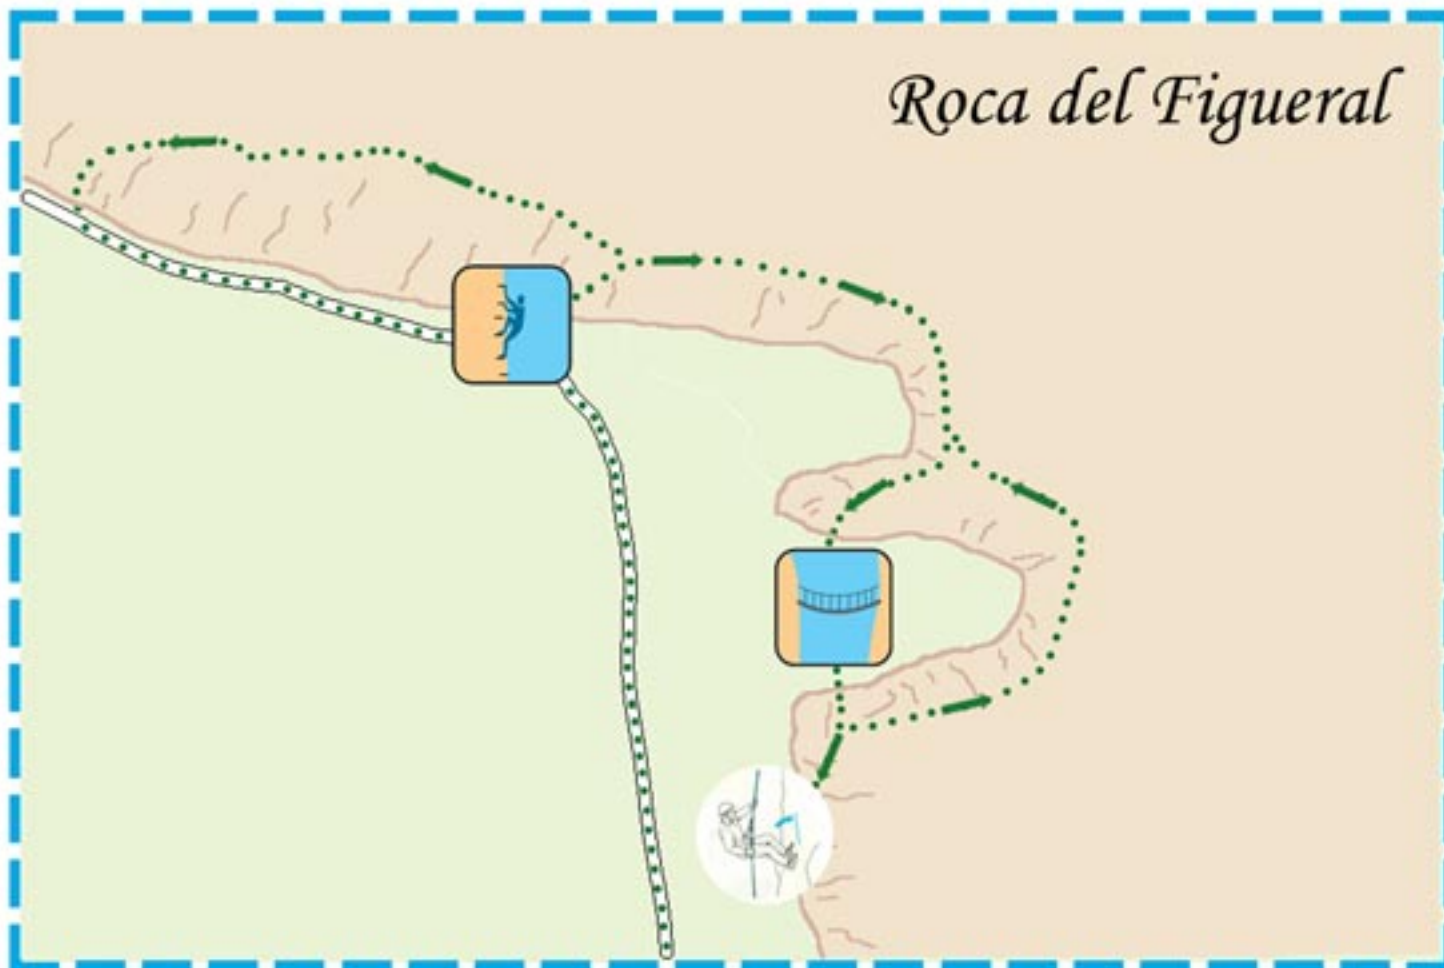

Via Ferrata Roca el Figueral

Ficha técnica

Dificultad global:

Equipada por:

amics de la muntanya

Observaciones:

La asociación de amics de la muntanya no se responsabiliza de cualquier accidente producido por la practica de esta disciplina deportiva. Todo aquel que no disponga de licencia federativa, o un seguro para la practica de este deporte, no debe utilizar estas instalaciones.