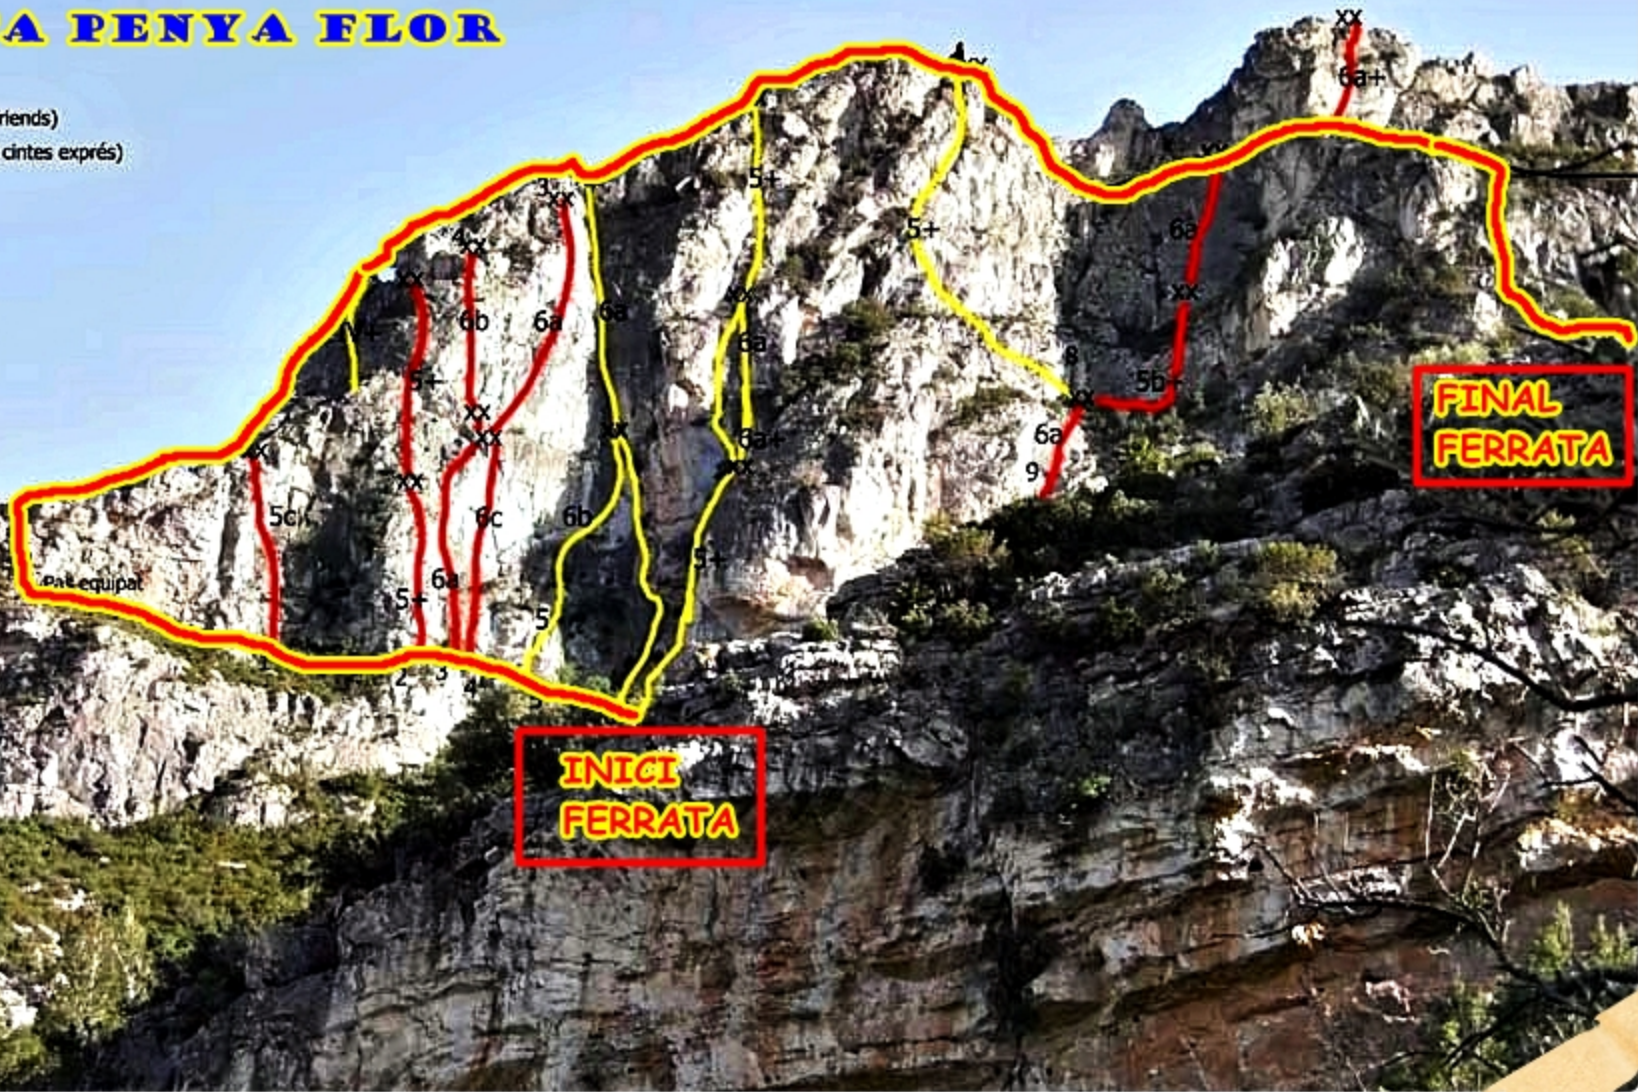

# FERRATA PENYA FLOR

- Classic (material: joc tascons, friends)
- Equipat esportiu (material: 15 cintes exprés)

- 1- Alimanya 5c
- 2- Puro Face 5+ (50m)
- 3- Finisterra 6a (60m)
- 4- Power-Penya 6c (50m)
- 5- Xemeneia 6b/A1+ (60m)
- 6- Variant Xemeneia
- 7- Canac Amagat 6a+ (70m)
- 8- Paret Oest 5+
- 9- La Placa 6a+ (70m)

**INICI  
FERRATA**

**FINAL  
FERRATA**