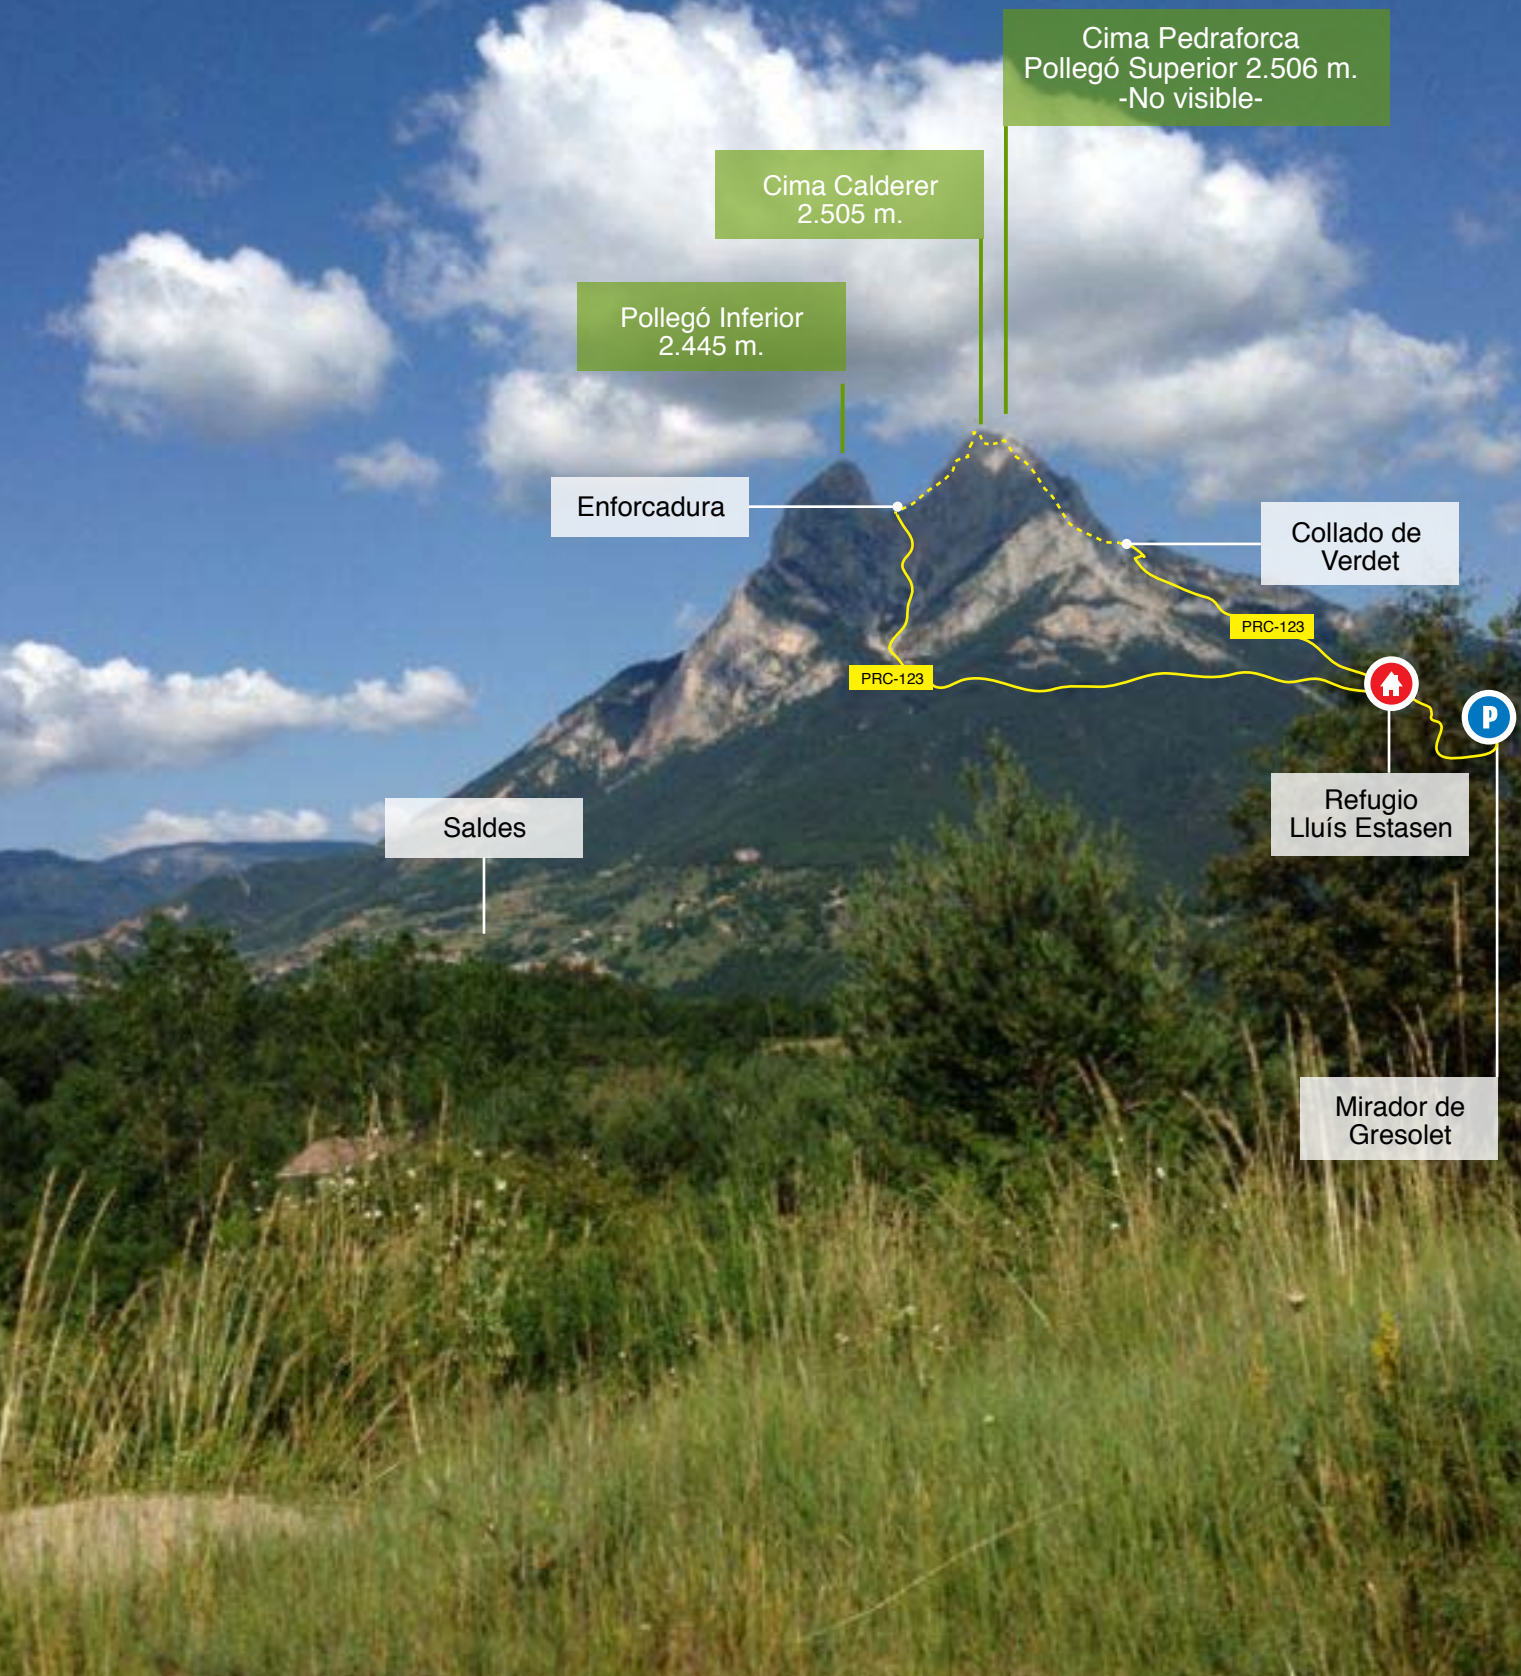

La clásica al Pedraforca hasta la cima del Calderer

Croquis general

Cima Pedraforca
Pollegó Superior 2.506 m.
-No visible-

Cima Calderer
2.505 m.

Pollegó Inferior
2.445 m.

Enforcadura

Collado de
Verdet

PRC-123

PRC-123

Saldes

Refugio
Lluís Estasen

Mirador de
Gresolet

Primer Tramo equipado al Calderer

Antecima del Calderer

Hacia el segundo tramo equipado

Cadena Equipada

Cadena Equipada

Cadena Equipada

Inicio Primer Tramo equipado

17 Metros

Hacia la Cima del Calderer

Cadena Equipada

15 Metros

Cadena Equipada

Cuerda Equipada

Inicio Segundo Tramo equipado

Segundo Tramo equipado al Calderer