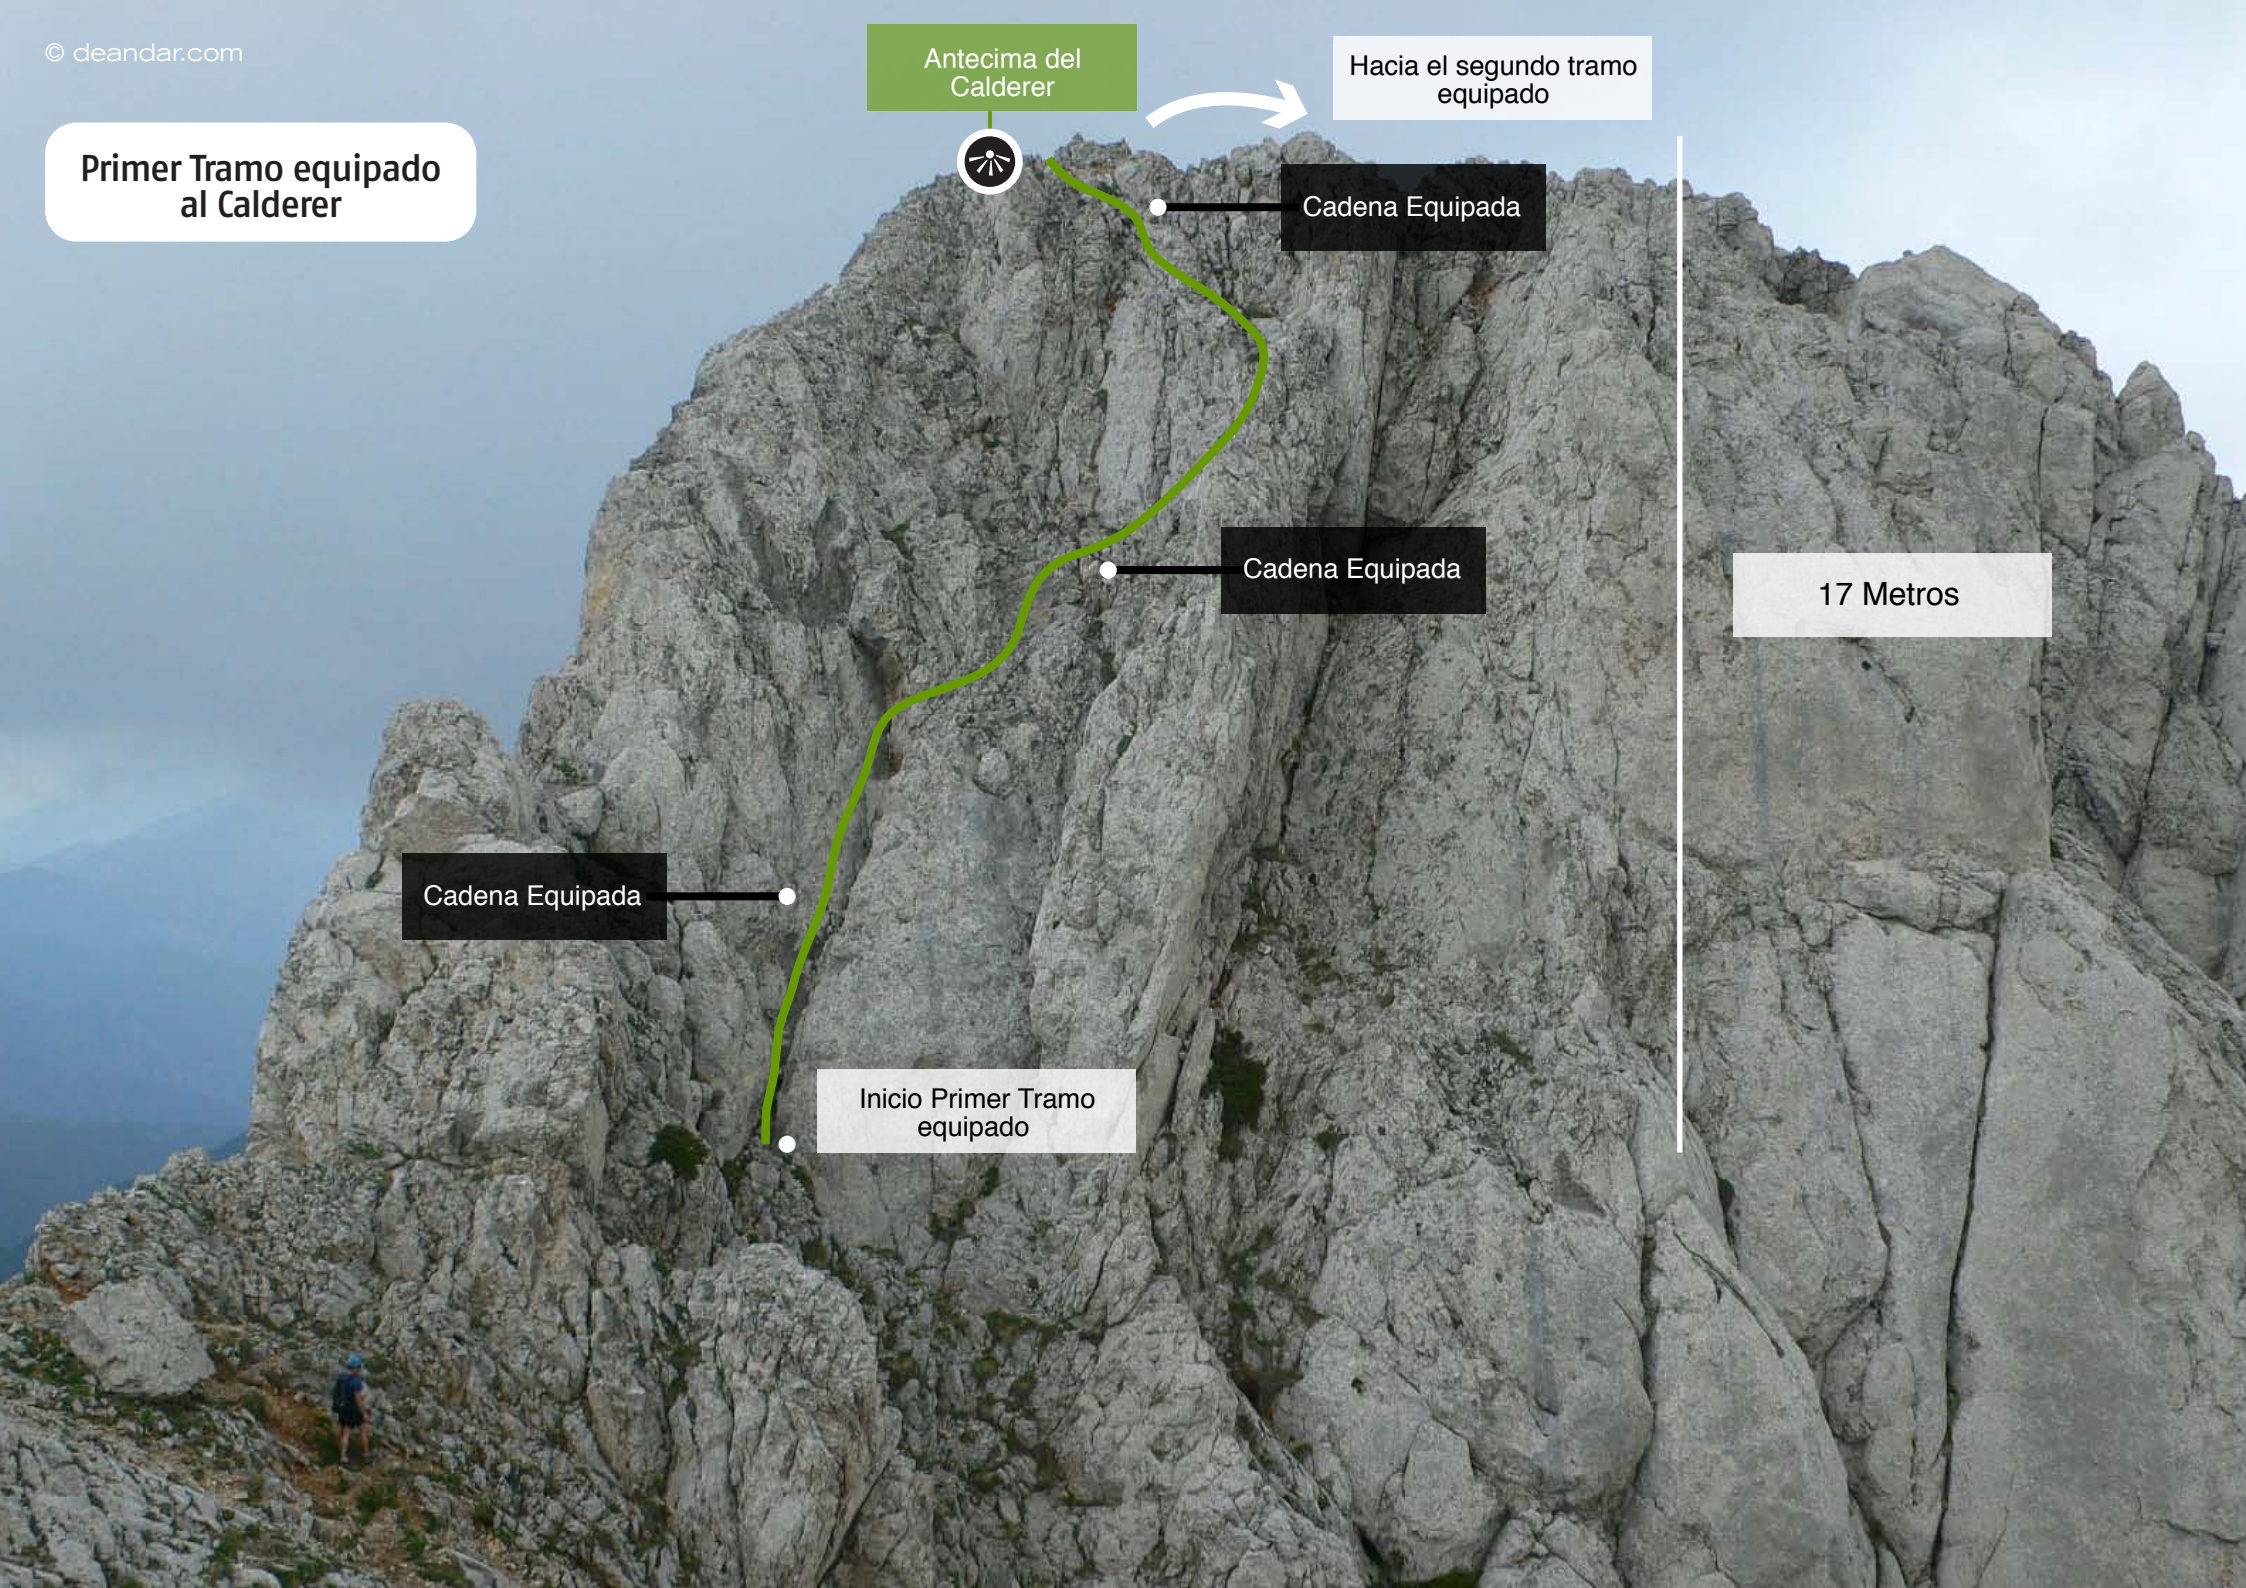

La clásica al Pedraforca hasta la cima del Calderer

Croquis general

Cima Pedraforca
Pollegó Superior 2.506 m.
-No visible-

Cima Calderer
2.505 m.

Pollegó Inferior
2.445 m.

Enforcadura

Collado de
Verdet

PRC-123

PRC-123

Saldes

Refugio
Lluís Estasen

Mirador de
Gresolet

Primer Tramo equipado al Calderer

Antecima del Calderer

Hacia el segundo tramo equipado

Cadena Equipada

Cadena Equipada

Cadena Equipada

Inicio Primer Tramo equipado

17 Metros

Hacia la Cima del Calderer

Cadena Equipada

15 Metros

Cadena Equipada

Cuerda Equipada

Inicio Segundo Tramo equipado

Segundo Tramo equipado al Calderer