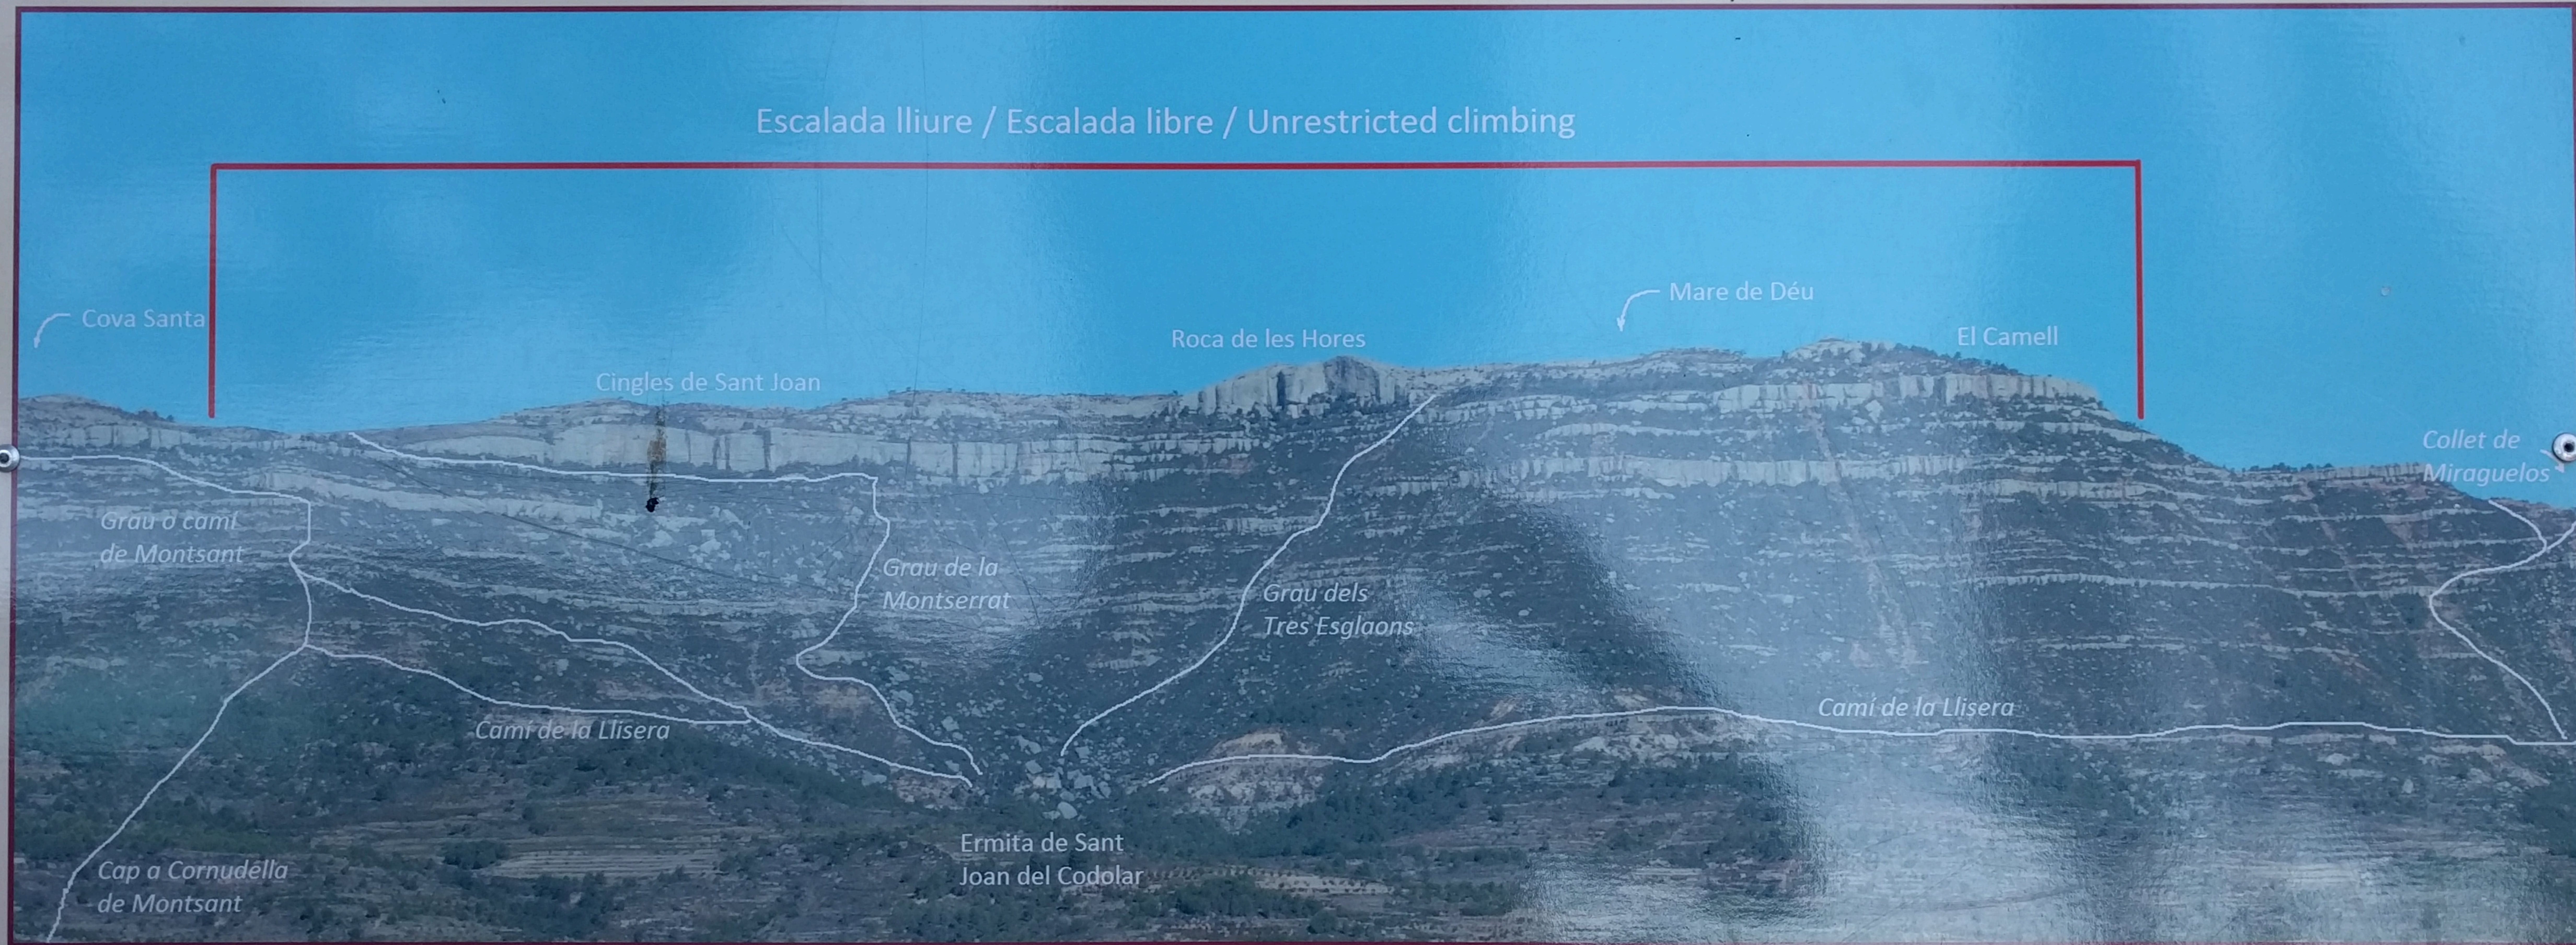

L'escalada al Parc Natural de la Serra de Montsant

Cingle de Sant Joan del Codolar / Zona lliure

Parc Natural
de la Serra
de Montsant

Generalitat
de Catalunya

Escalada lliure / Escalada libre / Unrestricted climbing

Zona lliure: s'hi pot practicar l'escalada durant tot l'any sense necessitat d'autorització

Espècies que protegim: