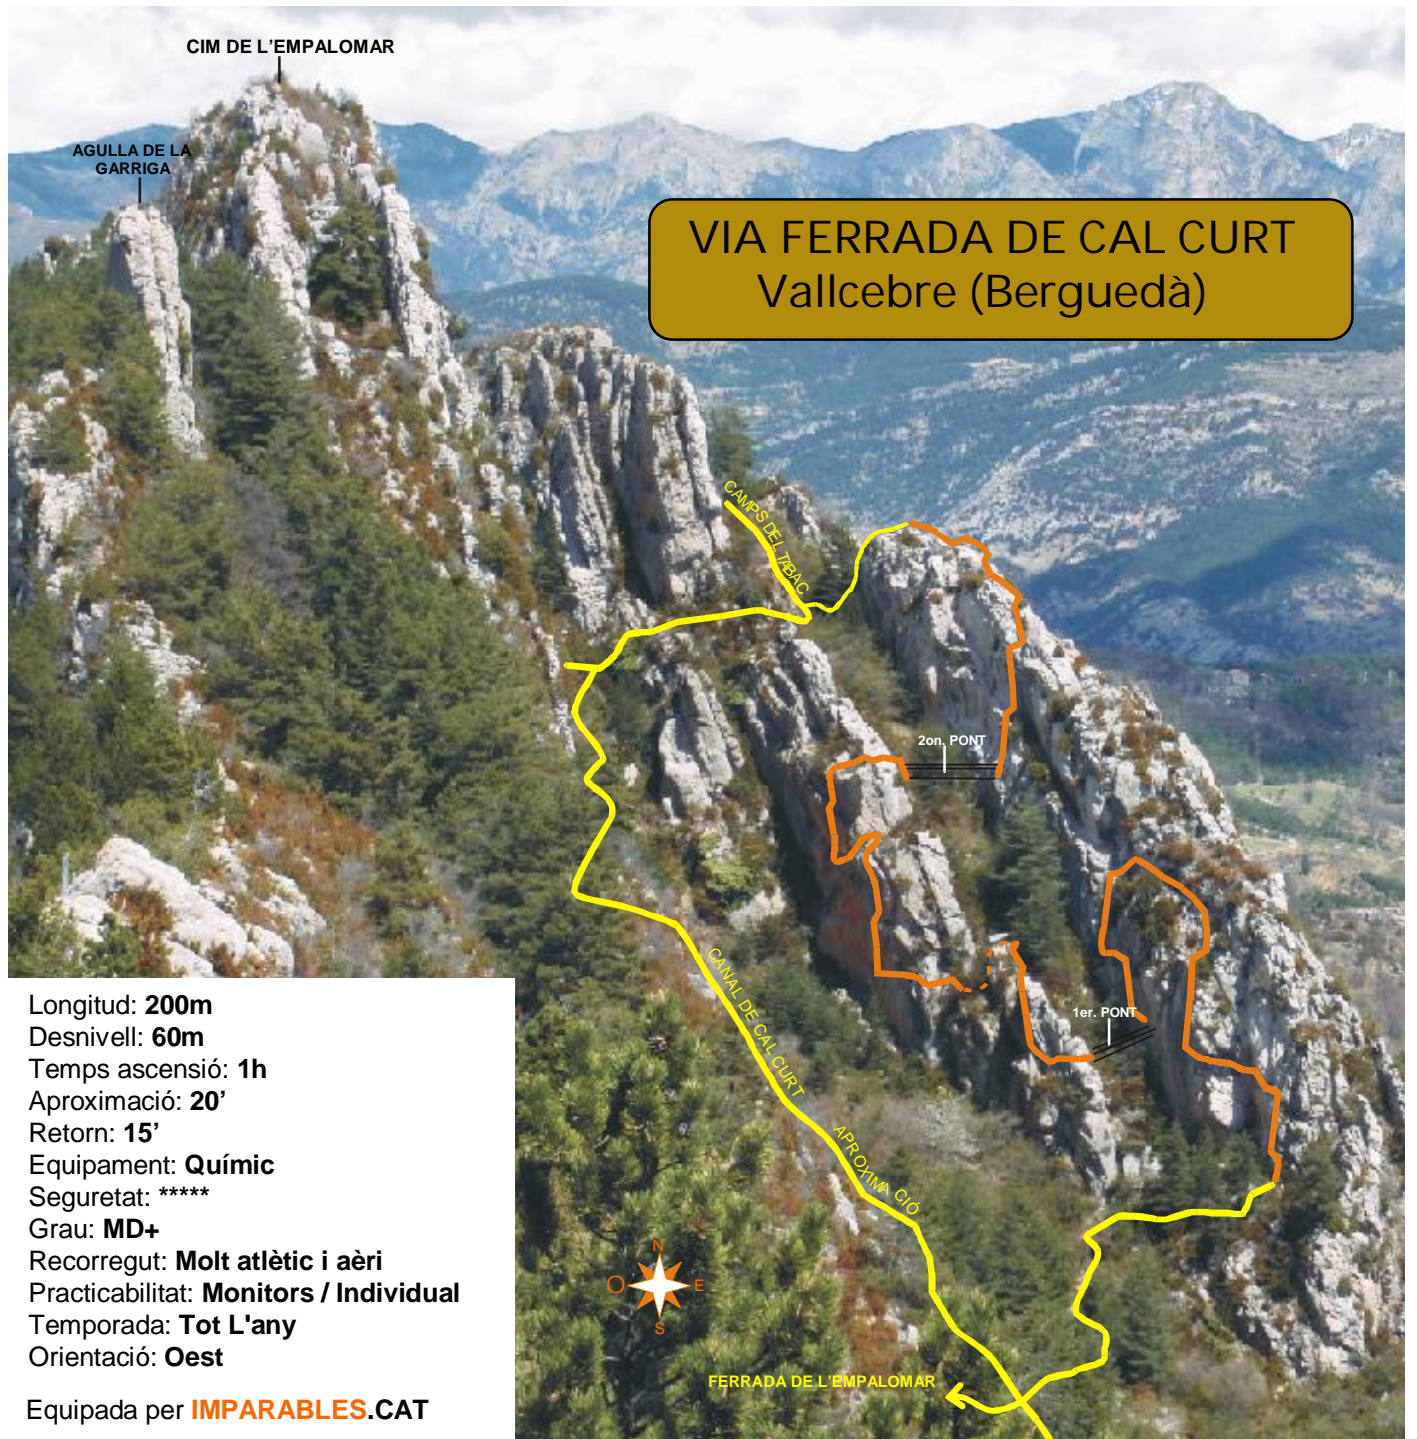

LOCALITZACIÓ

VIA FERRADA DE CAL CURT Vallcebre (Berguedà)

Longitud: **200m**
 Desnivell: **60m**
 Temps ascensió: **1h**
 Aproximació: **20'**
 Retorn: **15'**
 Equipament: **Químic**
 Seguretat: *********
 Grau: **MD+**
 Recorregut: **Molt atlètic i aèri**
 Practicabilitat: **Monitors / Individual**
 Temporada: **Tot L'any**
 Orientació: **Oest**