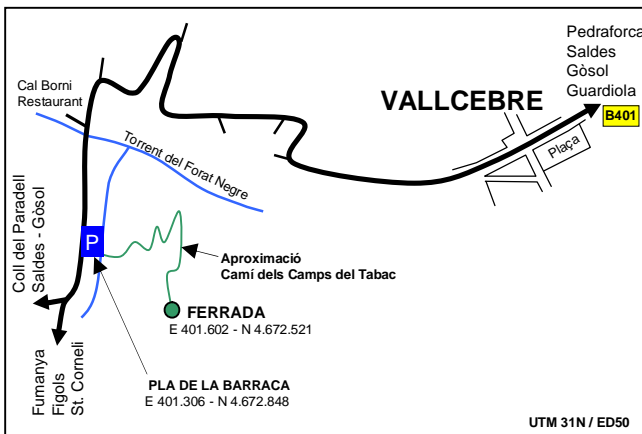

LOCALITZACIÓ

VIA FERRADA DE CAL CURT Vallcebre (Berguedà)

Longitud: **200m**
 Desnivell: **60m**
 Temps ascensió: **1h**
 Aproximació: **20'**
 Retorn: **15'**
 Equipament: **Químic**
 Seguretat: *********
 Grau: **MD+**
 Recorregut: **Molt atlètic i aèri**
 Practicabilitat: **Monitors / Individual**
 Temporada: **Tot L'any**
 Orientació: **Oest**