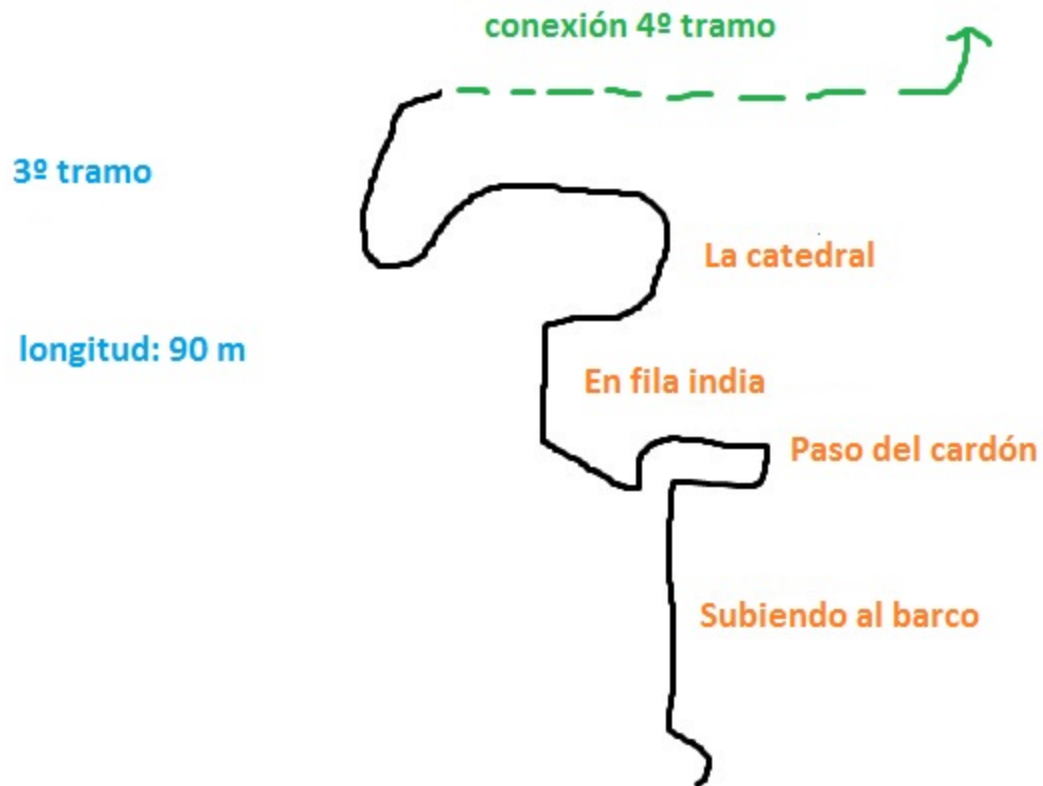

regreso

camino circular Inagua

ferrata

amor

cocodrilo

subida ladera

camino andenes de Tasarte

5º tramo

longitud: 80 metros

El Bosque

No me lo creo

Esto está jodio

Serpenteo maldito

Al 6º tramo

7º tramo

8º tramo

longitud: 75 metros

9º tramo

longitud: 70 metros