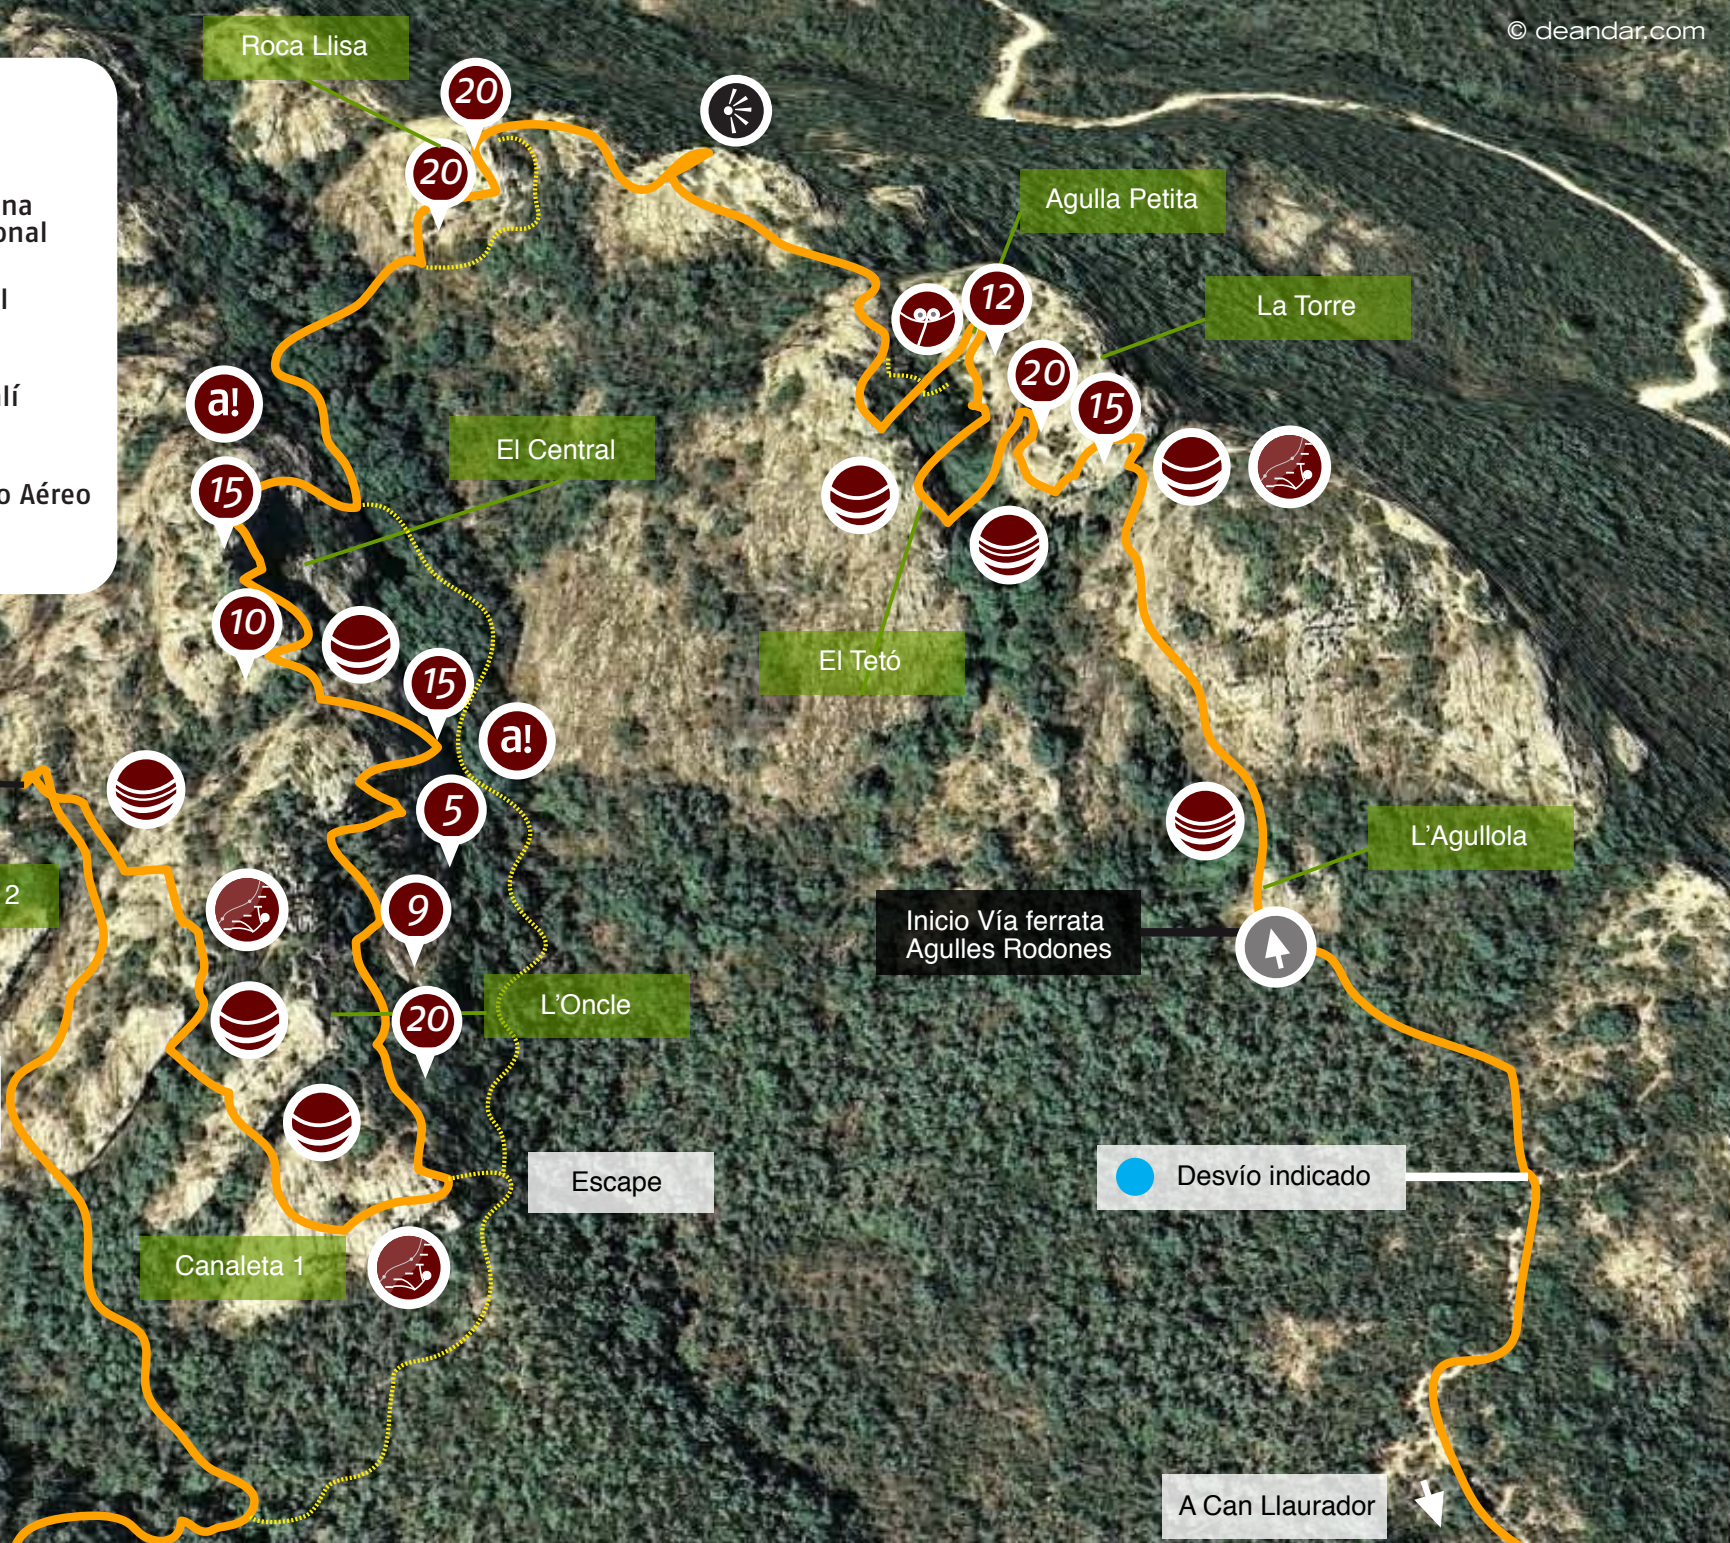

Vía ferrata Agulles Rodones

- Inicio Ruta
- Tibetano
- Vistas
- Desplomado
- Tirolina Opcional
- Rapel
- Nepalí
- Tramo Aéreo

Final vía ferrata

Canaleta 2

● Seguir marcas pintura azul

Canaleta 1

Escape

Inicio Vía ferrata Agulles Rodones

● Desvío indicado

A Can Llaurador

Salida 5
C-65

Mas Plà

GIV-6611

Santa Cristina d'Aro

C-65

Can Llaurador

Santa Maria de Solius

Menhir Can Llaurador

PRC-102

Inicio vía ferrata

Final vía ferrata