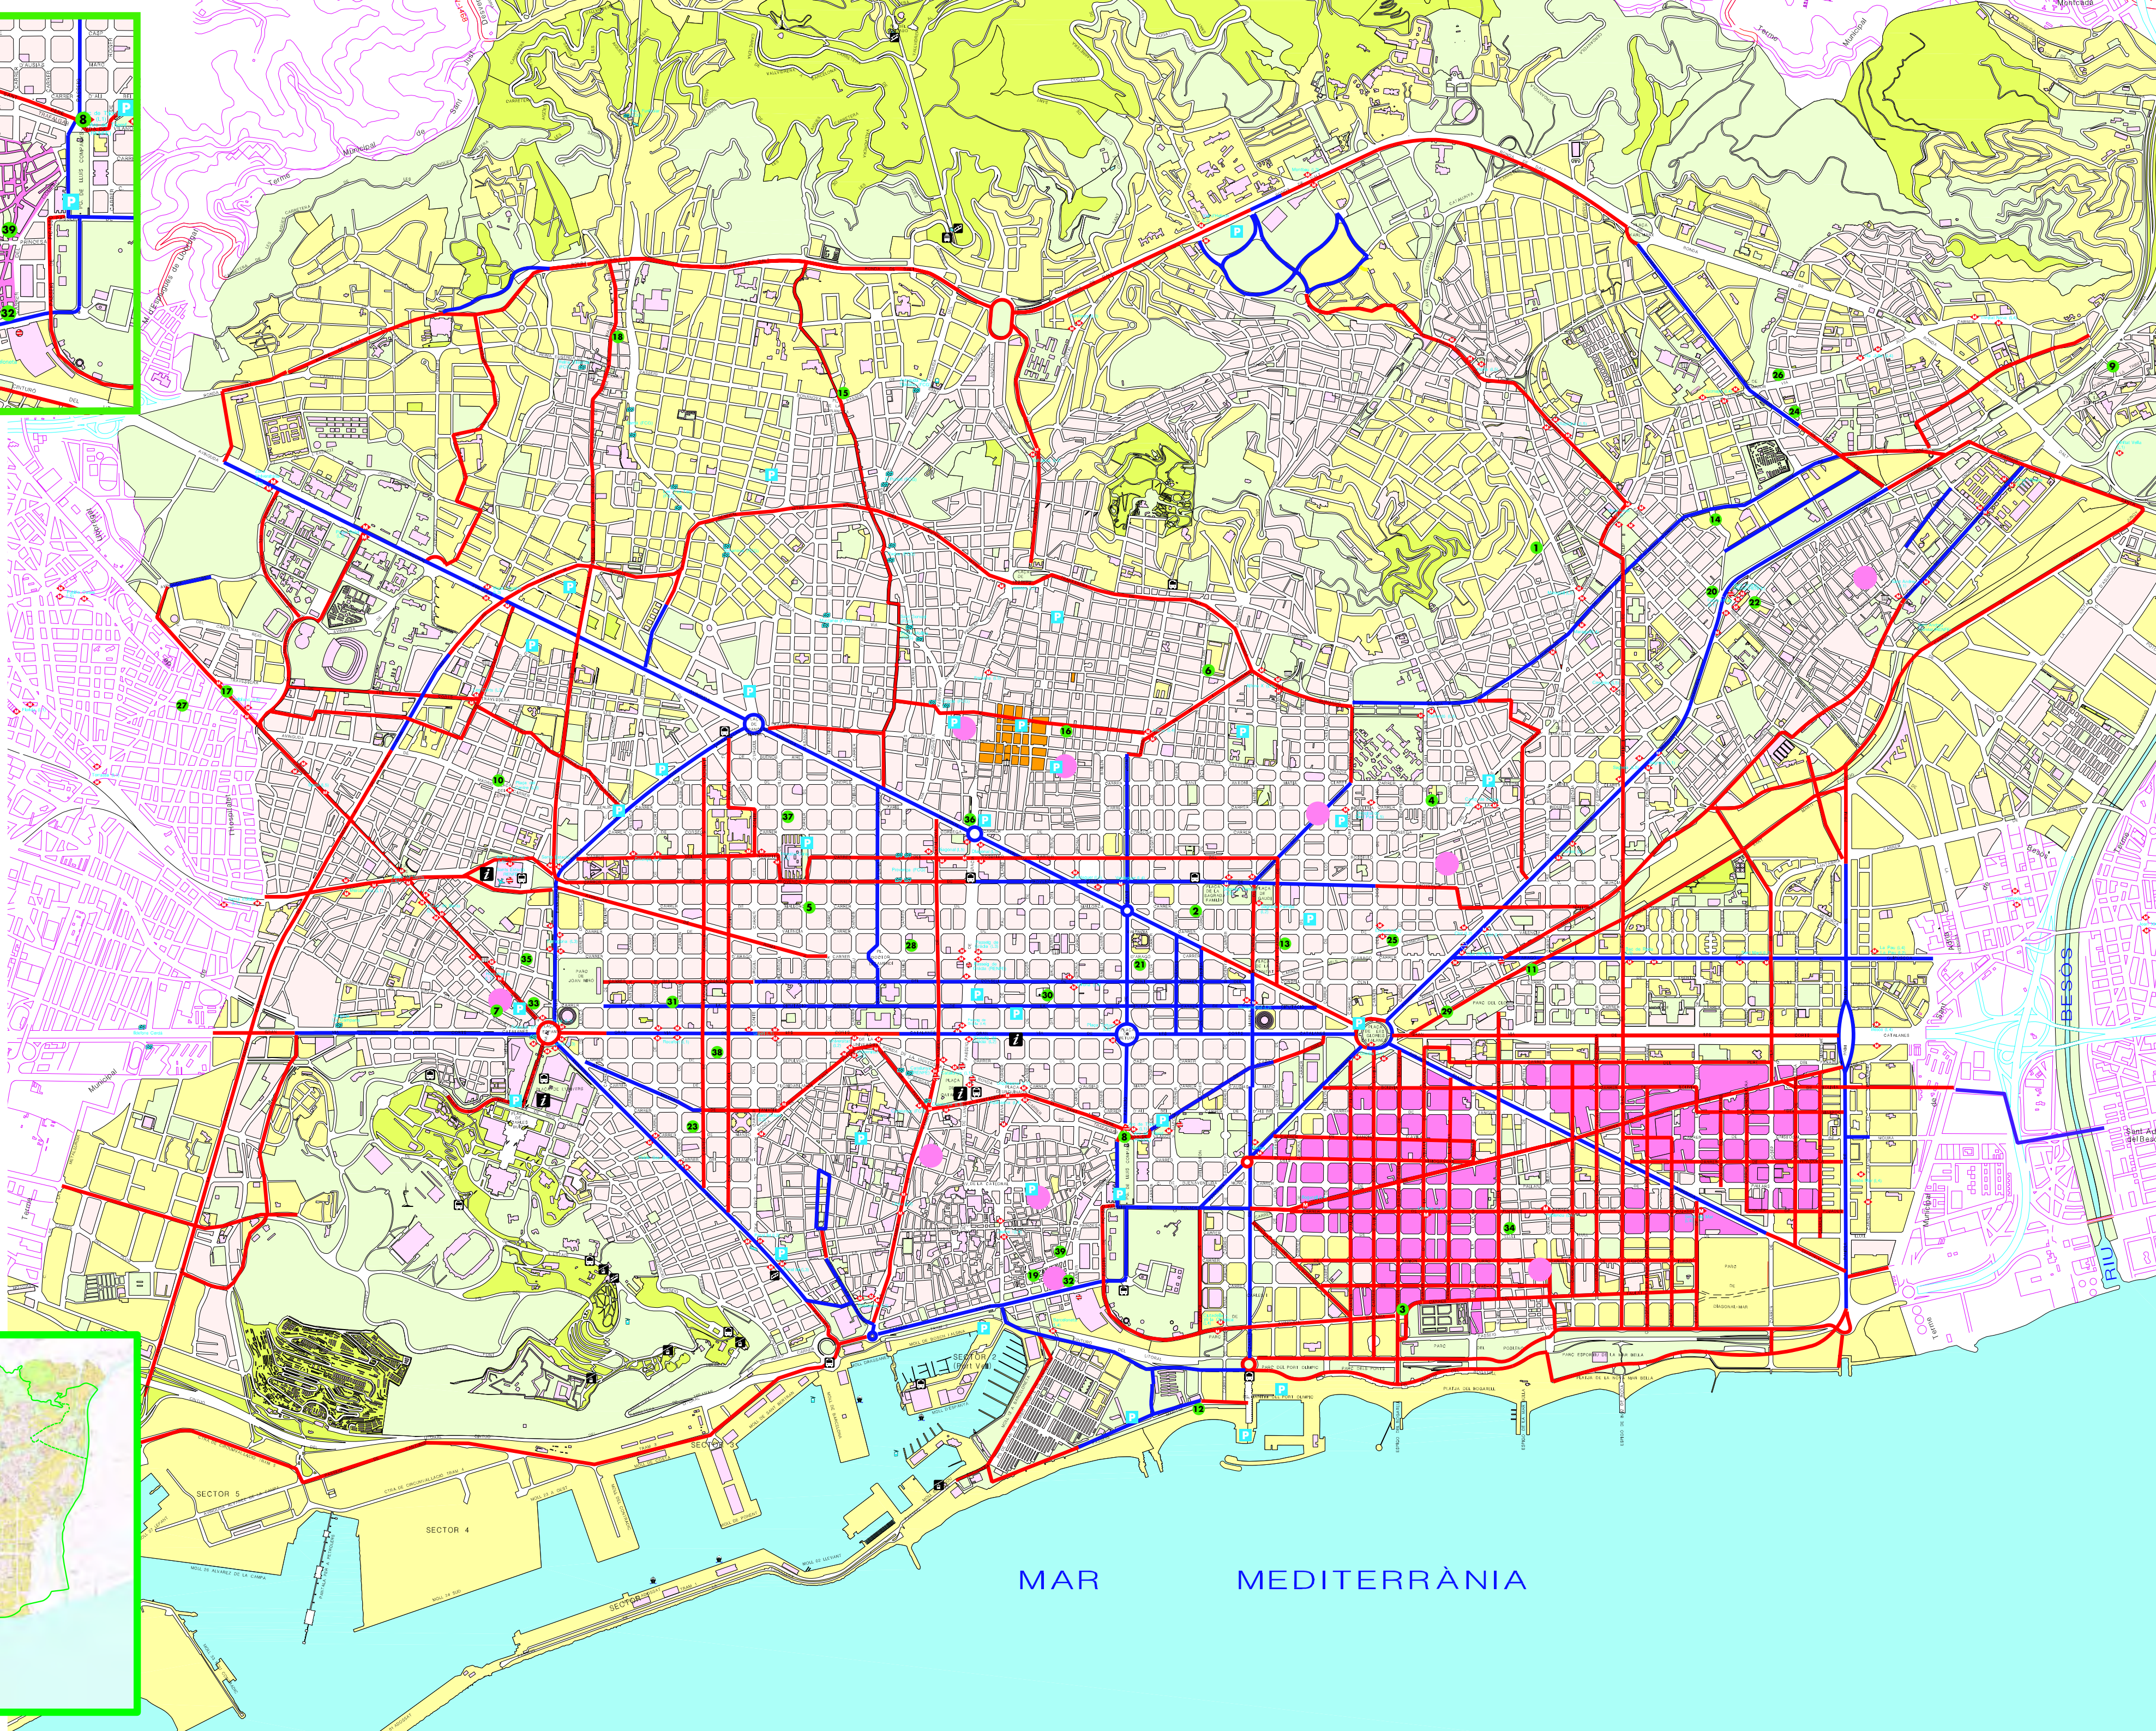

- Aparcament B.S.M. i SABA amb places de bicicletes
- Botigues
- Carril bici existent
- Carril bici previst
- Carril ronda verda
- Zona amb senyalització especial per a bicicletes
- Zones de vianants
- Metro
- FFCC Generalitat
- Renfe
- Bus Turístic
- Tramvia Blau
- Funicular
- Telefèric
- Transbordador aeri
- Estació marítima
- Informació

MAR MEDITERRÀNIA